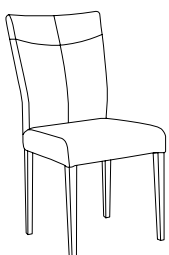

Stuhlart: Schwingstuhl oder Vierfußstuhl
 Gestell: Edelstahl gebürstet, Edelstahl schwarz lackiert oder Eiche geölt
 Sitz & Rücken: Gepolstert
 Bodengleiter: Filzgleiter (auf Wunsch Kunststoffgleiter)

Lederkollektion Hermes (Preisgruppe 2):

Palo

Stuhl

Palo-1

Palo-2

Edelstahl gebürstet

Edelstahl schwarz lackiert

Modellbezeichnung	Stuhlart	Gestell	Artikelnummer
Palo-1	Schwingstuhl ohne Armlehnen	Edelstahl gebürstet	501
Palo-2	Schwingstuhl mit Armlehnen	Edelstahl gebürstet	502
Palo-1	Schwingstuhl ohne Armlehnen	Edelstahl schwarz lackiert	501-S
Palo-2	Schwingstuhl mit Armlehnen	Edelstahl schwarz lackiert	502-S

Palo-3

Palo-4

Edelstahl gebürstet

Edelstahl schwarz lackiert

Modellbezeichnung	Stuhlart	Gestell	Artikelnummer
Palo-3	Vierfußstuhl ohne Armlehnen	Edelstahl gebürstet	503
Palo-4	Vierfußstuhl mit Armlehnen	Edelstahl gebürstet	504
Palo-3	Vierfußstuhl ohne Armlehnen	Edelstahl schwarz lackiert	503-S
Palo-4	Vierfußstuhl mit Armlehnen	Edelstahl schwarz lackiert	504-S

Palo-5

Palo-6

Eiche geölt

Modellbezeichnung	Stuhlart	Gestell	Artikelnummer
Palo-5	Vierfußstuhl ohne Armlehnen	Eiche geölt	505
Palo-6	Vierfußstuhl mit Armlehnen	Eiche geölt	506