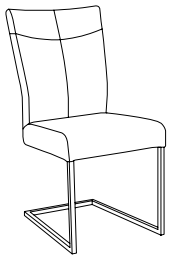

Stuhlart: Schwingstuhl oder Vierfußstuhl
 Gestell: Edelstahl gebürstet, Edelstahl schwarz lackiert oder Eiche geölt
 Sitz & Rücken: Gepolstert
 Bodengleiter: Filzgleiter (auf Wunsch Kunststoffgleiter)

Breite (ohne/mit AL): 46 / 56 cm
 Tiefe: 60 cm
 Sitzhöhe: 49 cm
 Gesamthöhe: 94 cm

Sitzbezüge (Weitere Informationen auf Seite 26):

Letex/Softtouch-Kollektion Monteria (Preisgruppe 1):

Letex/Softtouch-Kollektion Campos (Preisgruppe 1):

Lederkollektion Hermes (Preisgruppe 2):

Palo

Stuhl

Palo-1

Palo-2

Edelstahl gebürstet

Edelstahl schwarz lackiert

Modellbezeichnung	Stuhlart	Gestell	Artikelnummer
Palo-1	Schwingstuhl ohne Armlehnen	Edelstahl gebürstet	501
Palo-2	Schwingstuhl mit Armlehnen	Edelstahl gebürstet	502
Palo-1	Schwingstuhl ohne Armlehnen	Edelstahl schwarz lackiert	501-S
Palo-2	Schwingstuhl mit Armlehnen	Edelstahl schwarz lackiert	502-S

Palo-3

Palo-4

Edelstahl gebürstet

Edelstahl schwarz lackiert

Modellbezeichnung	Stuhlart	Gestell	Artikelnummer
Palo-3	Vierfußstuhl ohne Armlehnen	Edelstahl gebürstet	503
Palo-4	Vierfußstuhl mit Armlehnen	Edelstahl gebürstet	504
Palo-3	Vierfußstuhl ohne Armlehnen	Edelstahl schwarz lackiert	503-S
Palo-4	Vierfußstuhl mit Armlehnen	Edelstahl schwarz lackiert	504-S