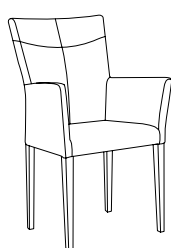

Stuhlart: Schwingstuhl oder Vierfußstuhl
 Gestell: Edelstahl gebürstet, Edelstahl schwarz lackiert oder Eiche geölt
 Sitz & Rücken: Gepolstert
 Bodengleiter: Filzgleiter (auf Wunsch Kunststoffgleiter)

Lederkollektion Hermes (Preisgruppe 2):

Palo

Stuhl

Palo-1

Palo-2

Edelstahl gebürstet

Edelstahl schwarz lackiert

Modellbezeichnung	Stuhlart	Gestell	Artikelnummer
Palo-1	Schwingstuhl ohne Armlehnen	Edelstahl gebürstet	501
Palo-2	Schwingstuhl mit Armlehnen	Edelstahl gebürstet	502
Palo-1	Schwingstuhl ohne Armlehnen	Edelstahl schwarz lackiert	501-S
Palo-2	Schwingstuhl mit Armlehnen	Edelstahl schwarz lackiert	502-S

Palo-3

Palo-4

Edelstahl gebürstet

Edelstahl schwarz lackiert

Modellbezeichnung	Stuhlart	Gestell	Artikelnummer
Palo-3	Vierfußstuhl ohne Armlehnen	Edelstahl gebürstet	503
Palo-4	Vierfußstuhl mit Armlehnen	Edelstahl gebürstet	504
Palo-3	Vierfußstuhl ohne Armlehnen	Edelstahl schwarz lackiert	503-S
Palo-4	Vierfußstuhl mit Armlehnen	Edelstahl schwarz lackiert	504-S

Palo-5

Palo-6

Eiche geölt

Modellbezeichnung	Stuhlart	Gestell	Artikelnummer
Palo-5	Vierfußstuhl ohne Armlehnen	Eiche geölt	505
Palo-6	Vierfußstuhl mit Armlehnen	Eiche geölt	506