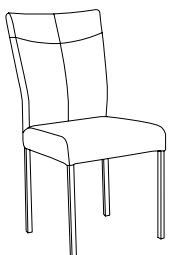

Stuhlart: Schwingstuhl oder Vierfußstuhl
 Gestell: Edelstahl gebürstet, Edelstahl schwarz lackiert oder Eiche geölt
 Sitz & Rücken: Gepolstert
 Bodengleiter: Filzgleiter (auf Wunsch Kunststoffgleiter)

Breite (ohne/mit AL): 46 / 56 cm
 Tiefe: 60 cm
 Sitzhöhe: 49 cm
 Gesamthöhe: 94 cm

Sitzbezüge (Weitere Informationen auf Seite 26):

Letex/Softtouch-Kollektion Monteria (Preisgruppe 1):

Letex/Softtouch-Kollektion Campos (Preisgruppe 1):

Lederkollektion Hermes (Preisgruppe 2):

Palo

Stuhl

Palo-1

Palo-2

Edelstahl gebürstet

Edelstahl schwarz lackiert

Modellbezeichnung	Stuhlart	Gestell	Artikelnummer
Palo-1	Schwingstuhl ohne Armlehnen	Edelstahl gebürstet	501
Palo-2	Schwingstuhl mit Armlehnen	Edelstahl gebürstet	502
Palo-1	Schwingstuhl ohne Armlehnen	Edelstahl schwarz lackiert	501-S
Palo-2	Schwingstuhl mit Armlehnen	Edelstahl schwarz lackiert	502-S

Palo-3

Palo-4

Edelstahl gebürstet

Edelstahl schwarz lackiert

Modellbezeichnung	Stuhlart	Gestell	Artikelnummer
Palo-3	Vierfußstuhl ohne Armlehnen	Edelstahl gebürstet	503
Palo-4	Vierfußstuhl mit Armlehnen	Edelstahl gebürstet	504
Palo-3	Vierfußstuhl ohne Armlehnen	Edelstahl schwarz lackiert	503-S
Palo-4	Vierfußstuhl mit Armlehnen	Edelstahl schwarz lackiert	504-S