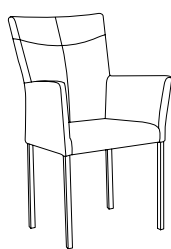

Stuhlart: Schwingstuhl oder Vierfußstuhl
 Gestell: Edelstahl gebürstet, Edelstahl schwarz lackiert oder Eiche geölt
 Sitz & Rücken: Gepolstert
 Bodengleiter: Filzgleiter (auf Wunsch Kunststoffgleiter)

Lederkollektion Hermes (Preisgruppe 2):

Palo

Stuhl

Palo-1

Palo-2

Edelstahl gebürstet

Edelstahl schwarz lackiert

Modellbezeichnung	Stuhlart	Gestell	Artikelnummer
Palo-1	Schwingstuhl ohne Armlehnen	Edelstahl gebürstet	501
Palo-2	Schwingstuhl mit Armlehnen	Edelstahl gebürstet	502
Palo-1	Schwingstuhl ohne Armlehnen	Edelstahl schwarz lackiert	501-S
Palo-2	Schwingstuhl mit Armlehnen	Edelstahl schwarz lackiert	502-S

Palo-3

Palo-4

Edelstahl gebürstet

Edelstahl schwarz lackiert

Modellbezeichnung	Stuhlart	Gestell	Artikelnummer
Palo-3	Vierfußstuhl ohne Armlehnen	Edelstahl gebürstet	503
Palo-4	Vierfußstuhl mit Armlehnen	Edelstahl gebürstet	504
Palo-3	Vierfußstuhl ohne Armlehnen	Edelstahl schwarz lackiert	503-S
Palo-4	Vierfußstuhl mit Armlehnen	Edelstahl schwarz lackiert	504-S

Palo-5

Palo-6

Eiche geölt

Modellbezeichnung	Stuhlart	Gestell	Artikelnummer
Palo-5	Vierfußstuhl ohne Armlehnen	Eiche geölt	505
Palo-6	Vierfußstuhl mit Armlehnen	Eiche geölt	506